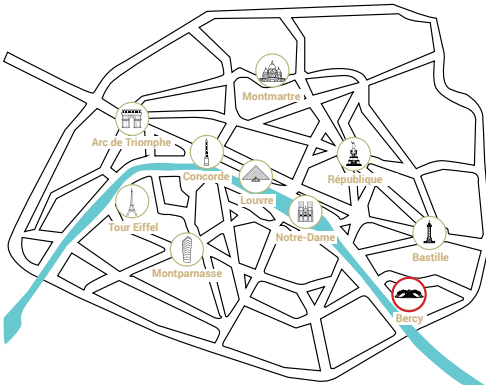

Plan d'accès

Informations

METRO

Metro 14 - direction Olympiades :
Arrêt Cour Saint-Emilion

TRAIN

→ depuis Gare de Lyon :
Métro 14 (Olympiades) direct jusqu'à l'arrêt Jean Jaurès.
→ depuis Gare Montparnasse
Métro 6 (Nation) jusqu'à l'arrêt Bercy
Métro 14 (Olympiades) jusqu'à Jean Jaurès.

AVION

→ depuis Aéroport Charles de Gaulle :
Prendre A1 ou A3 à Roissy-en-France
Suivre en direction de Quai de Bercy
Prendre la sortie Paris-Centre
Suivre Quai de Bercy et rue des Pirogues de Bercy
Rue de Libourne

ROUTE - depuis Chambéry / Lyon

durée moyenne : 55 min

N201 en direction d'Annecy / Lyon

A43 / E70 en direction de Lyon

A432 en direction de Strasbourg jusqu'à A6 / E15
(début itinéraire depuis Lyon)

A6 / E15 en direction de Paris

Sortie Bercy - Terroirs

Prendre : Quai de Bercy

Prendre Rue des Pirogues de Bercy (à droite)

Prendre Rue de Libourne (à droite)

NOUS TROUVER Find us

PARIS

Notre agence est installée dans le nouveau quartier de Bercy-Village, à 2 arrêts de métro de la Gare de Lyon (station « cour St-Emilion »), tout près de plusieurs hôtels et très proche de la porte de Bercy et du périphérique.