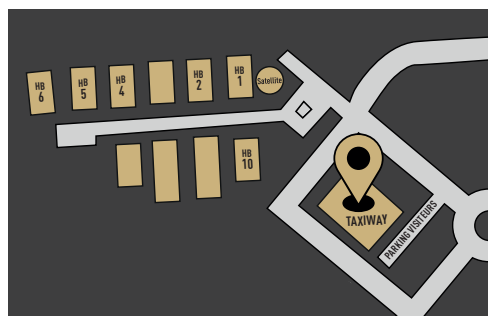

## Plan d'accès

### TRANSPORT EN COMMUN

*durée moyenne : 18 min*

Depuis Chambéry, par le réseau STAC, à partir du centre ville ou de la gare. Prendre la ligne A en direction de l'INSEEC / La Plage

### HOUSE BOAT 1/2/4/5/6/10

12, allée du lac de garde  
BP 285  
73375 Le Bourget-du-Lac  
Savoie Technolac

**SATELLITE** : Patriarche DB  
**HB1** : Pôles fluides  
**HB2** : Pôles IT / Maquette  
**HB4** : Pôles RH / Compta  
**HB5** : Sunday (Design graphique) - Walter (Co-working)  
**HB6** : Restaurant  
**HB10** : Pôle Déco