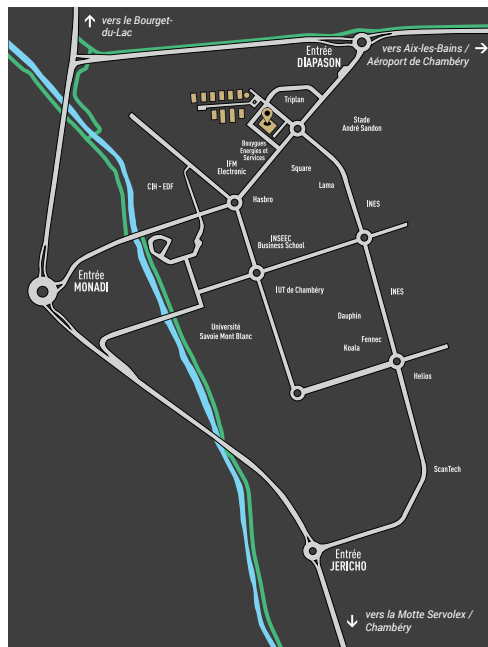

## Plan d'accès

### TRANSPORT EN COMMUN

*durée moyenne : 18 min*

Depuis Chambéry, par le réseau STAC, à partir du centre ville ou de la gare. Prendre la ligne A en direction de l'INSEEC / La Plage

### TRAIN

Le site se trouve à moins de 10min en voiture, et à 15min en bus de 2 gares TGV (Chambéry et Aix-les-Bains). TGV direct de Paris en moins de 3 heures.

### ROUTE - depuis Lyon

*durée moyenne : 55 min*

Autoroute A43, en direction de Chambéry.  
- Sortie Chambéry / La Motte Servolex  
- Suivre en direction du Bourget-du-Lac / Savoie Technolac par la RN 504